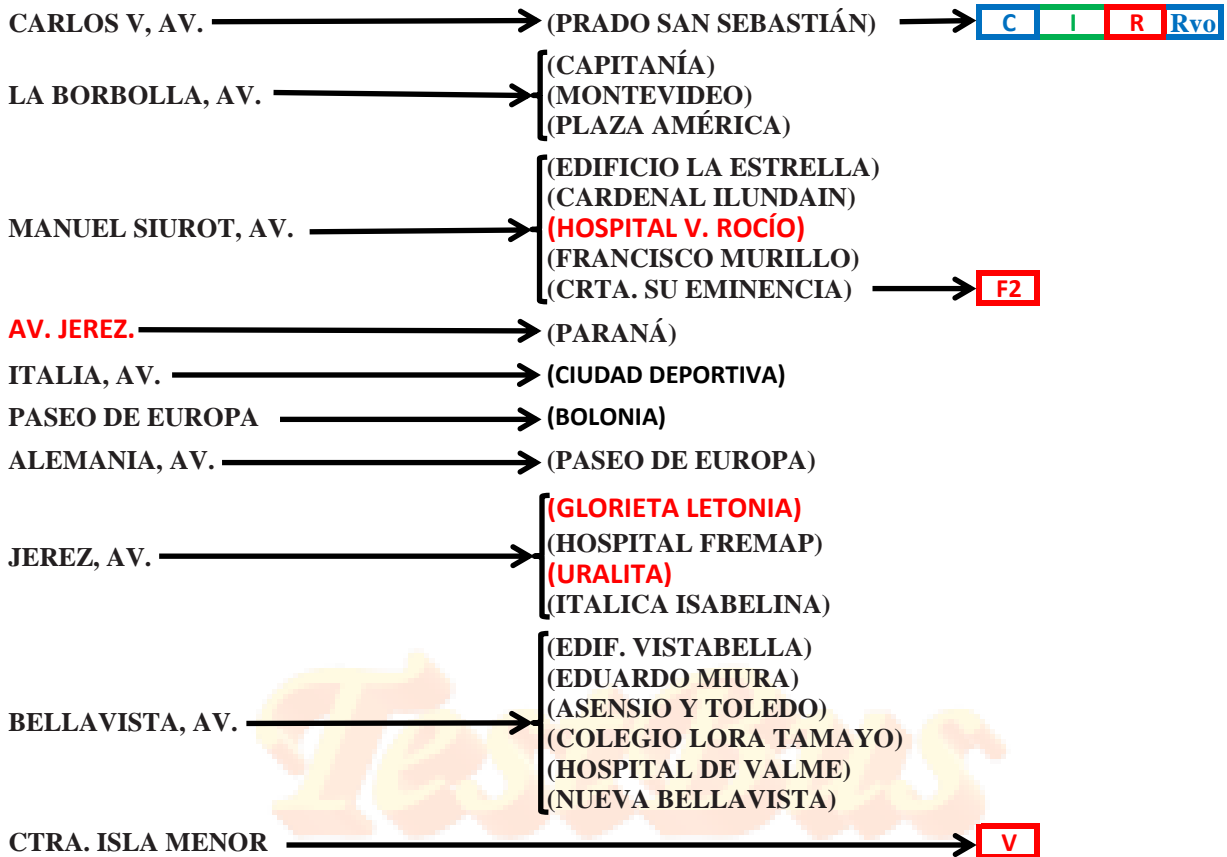

LÍNEA A6: PRADO SAN SEBASTIÁN - BELLAVISTA - HELIÓPOLIS

SENTIDO DE CAB-1 A CAB-2

LÍNEA A6: PRADO SAN SEBASTIAN - BELLAVISTA - HELIOPOLIS

SENTIDO DE CAB-2 A CAB-1