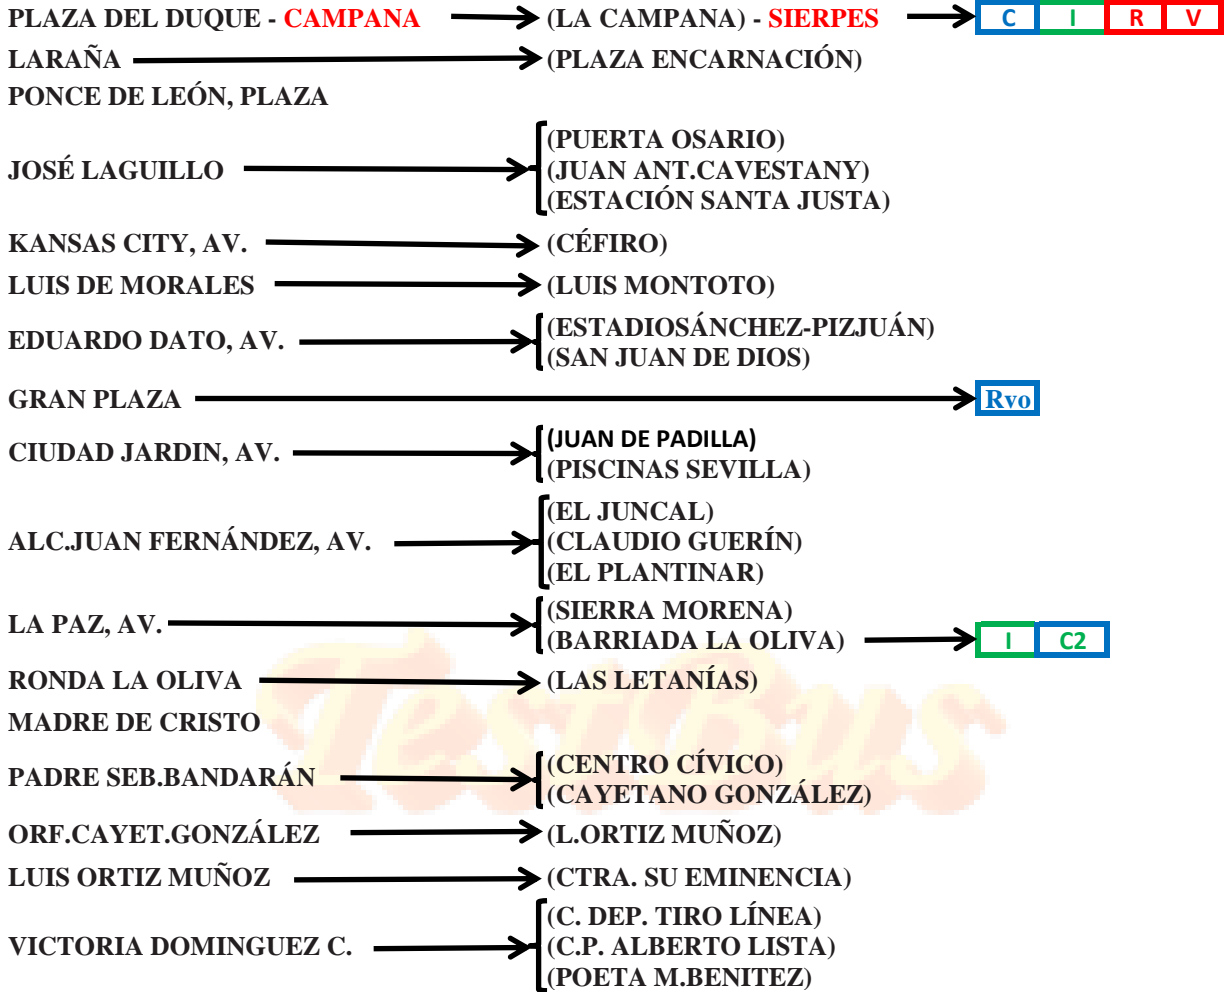

LÍNEA 32: PLAZA DUQUE - POLÍGONO SUR

SENTIDO DE CAB-1 A CAB-2

LÍNEA 32: PLAZA DUQUE - POLÍGONO SUR

SENTIDO DE CAB-2 A CAB-1