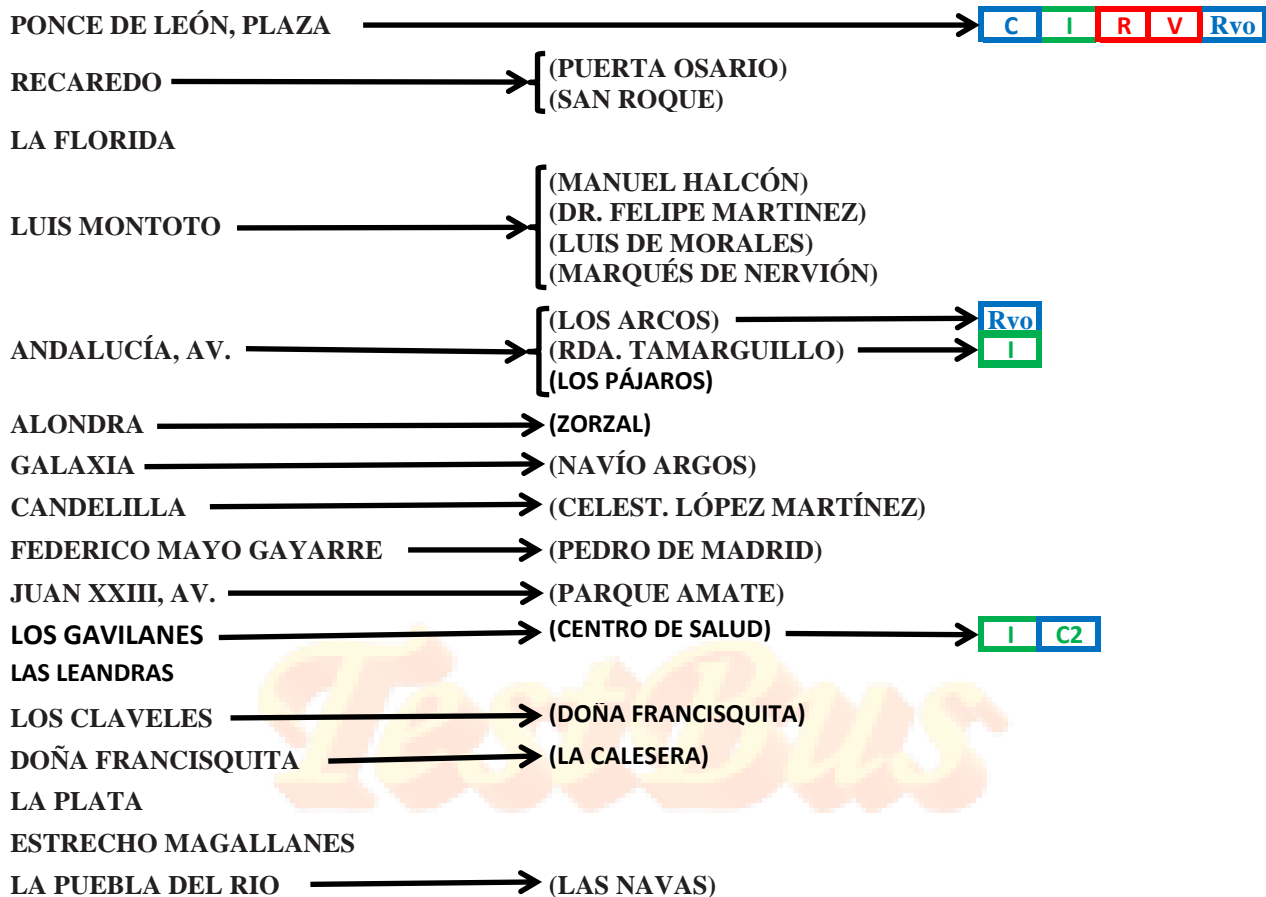

## LÍNEA 24: PONCE DE LEÓN - JUAN XXIII - PALMETE

### SENTIDO DE CAB-1 A CAB-2

### SENTIDO DE CAB-2 A CAB-1