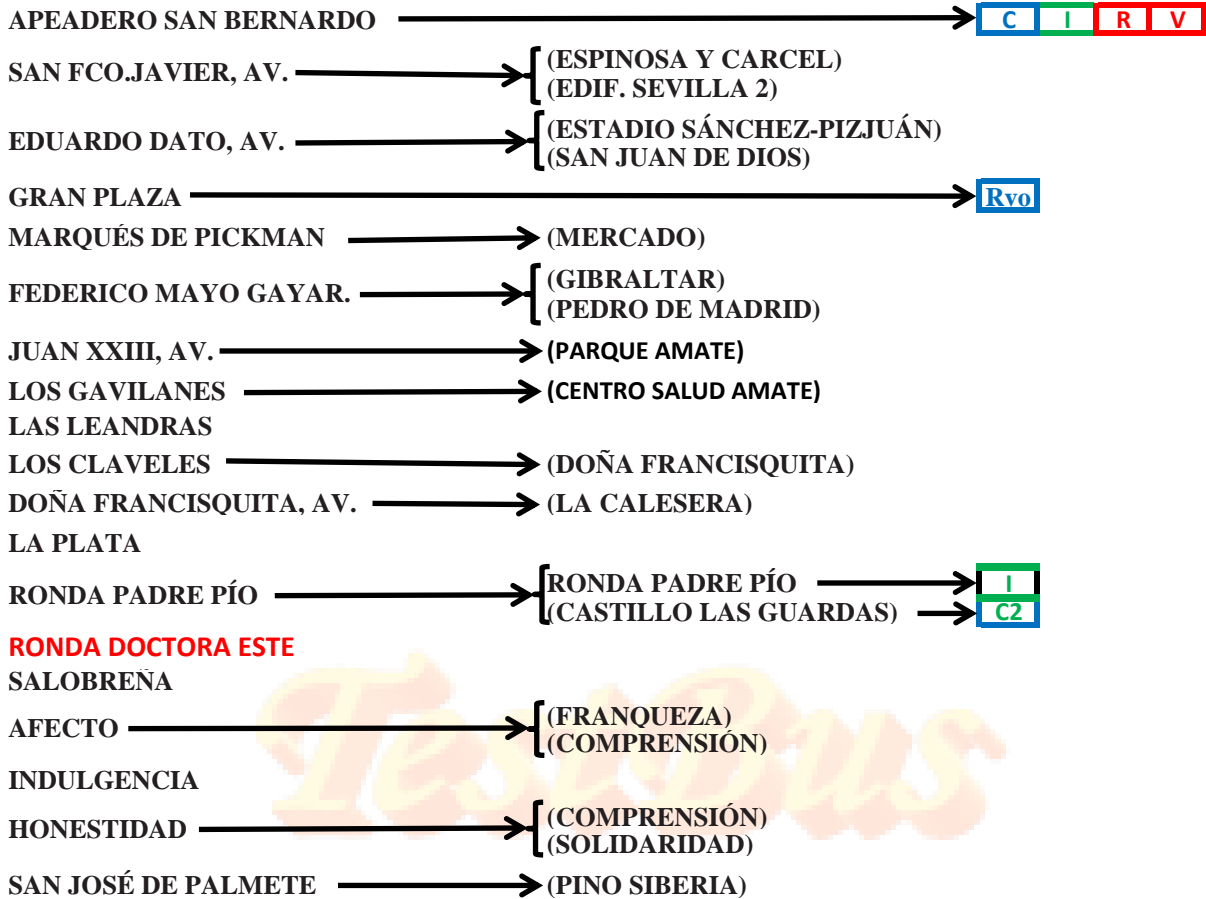

LÍNEA 52: SAN BERNARDO - PALMETE

SENTIDO DE CAB-1 A CAB-2

LÍNEA 52: SAN BERNARDO - PALMETE

SENTIDO DE CAB-2 A CAB-1