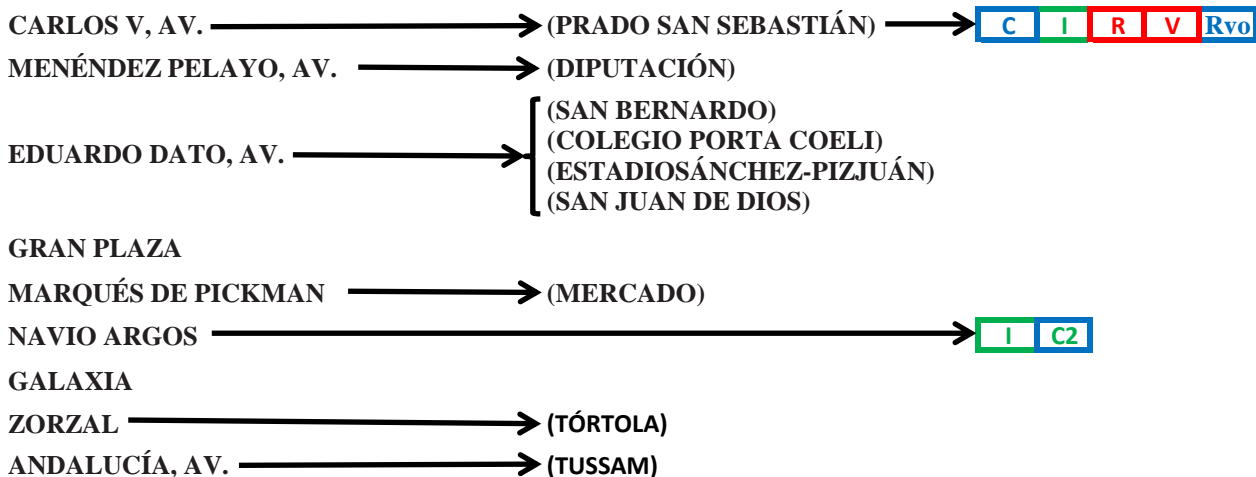

## LÍNEA A4: PRADO SAN SEBASTIÁN - SANTA AURELIA

### SENTIDO DE CAB-1 A CAB-2

## LÍNEA A4: PRADO SAN SEBASTIAN - SANTA AURELIA