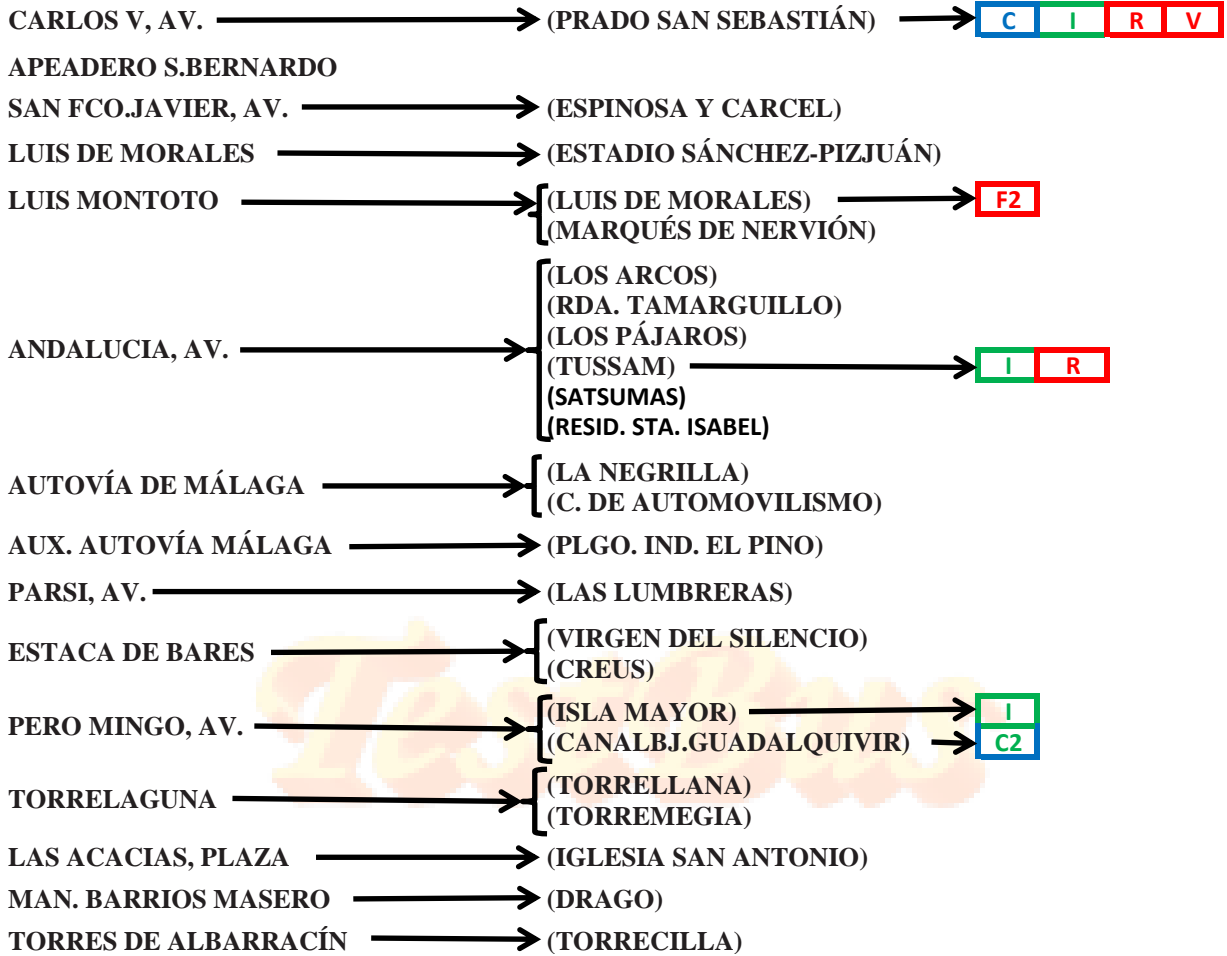

LÍNEA 29: PRADO SAN SEBASTIÁN - TORREBLANCA

SENTIDO DE CAB-1 A CAB-2

LÍNEA 29: PRADO SAN SEBASTIÁN - TORREBLANCA

SENTIDO DE CAB-2 A CAB-1