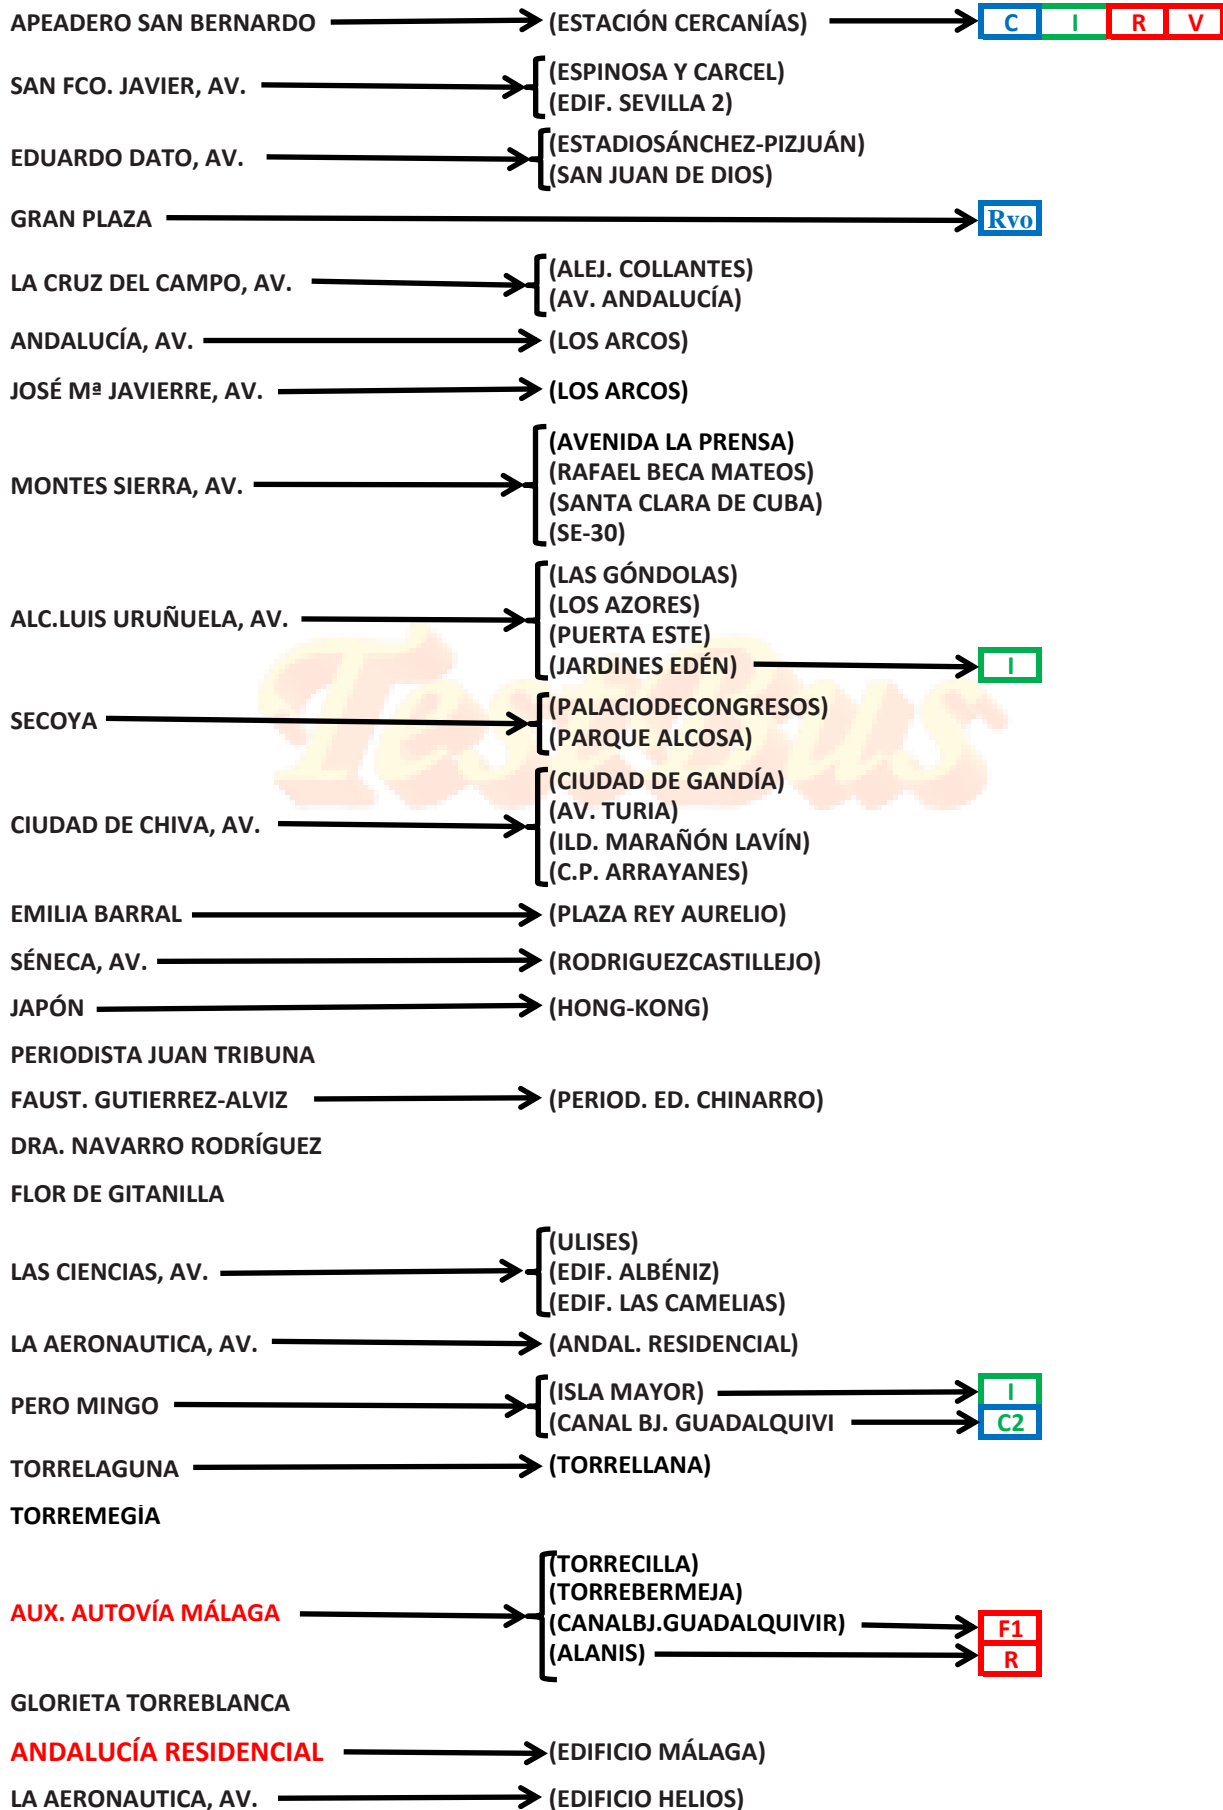

LÍNEA B4: SAN BERNARDO - TORREBLANCA

SENTIDO DE CAB-1 A CAB-2

LÍNEA B4: SAN BERNARDO - TORREBLANCA

SENTIDO DE CAB-2 A CAB-1