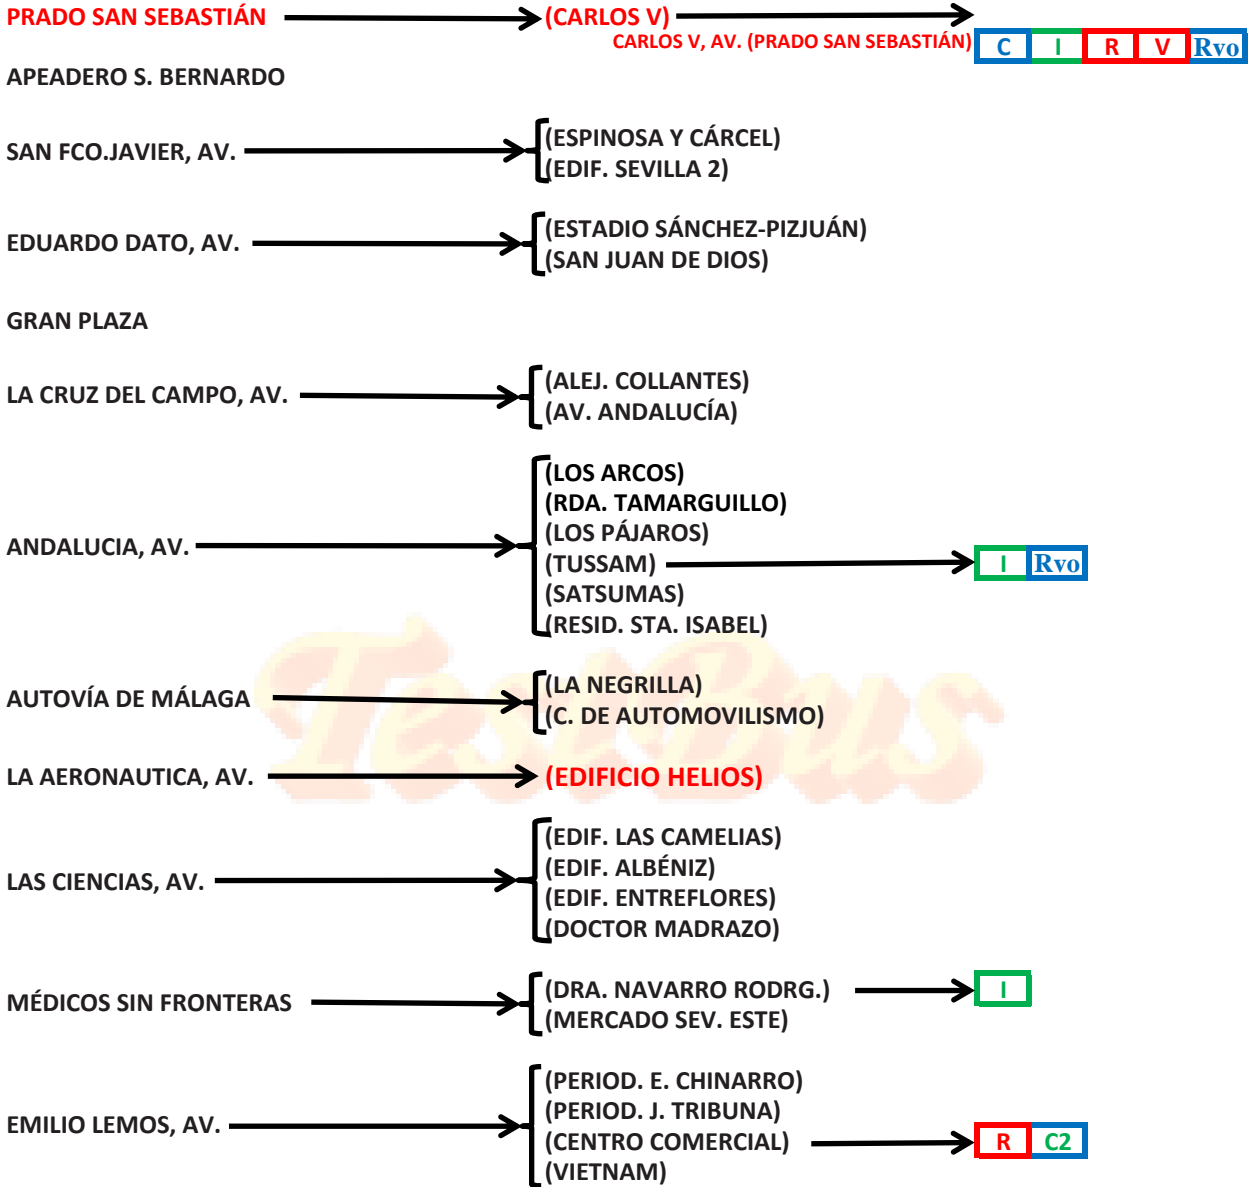

LÍNEA 22: PRADO SAN SEBASTIÁN - SEVILLA ESTE

SENTIDO DE CAB-1 A CAB-2

LÍNEA 22: PRADO SAN SEBASTIÁN - SEVILLA ESTE

SENTIDO DE CAB-2 A CAB-1

ANDAL. RESIDENCIAL

GRAN PLAZA