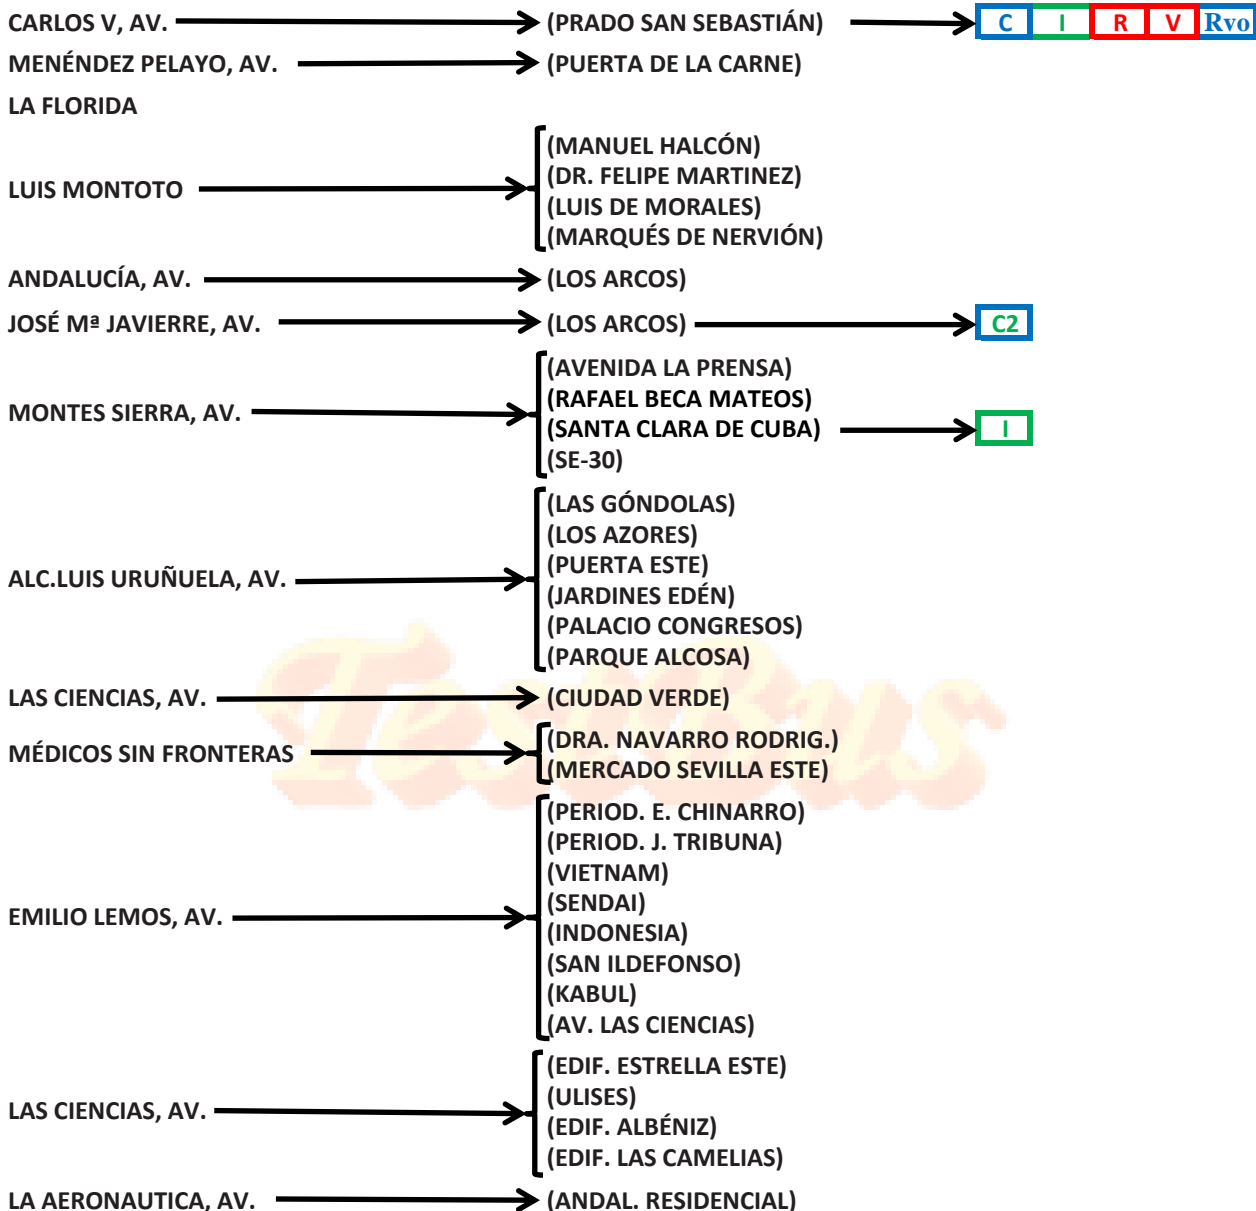

## LÍNEA A3: PRADO SAN SEBASTIÁN - POLÍGONO SAN PABLO

### SENTIDO DE CAB-1 A CAB-2

### SENTIDO DE CAB-2 A CAB-1