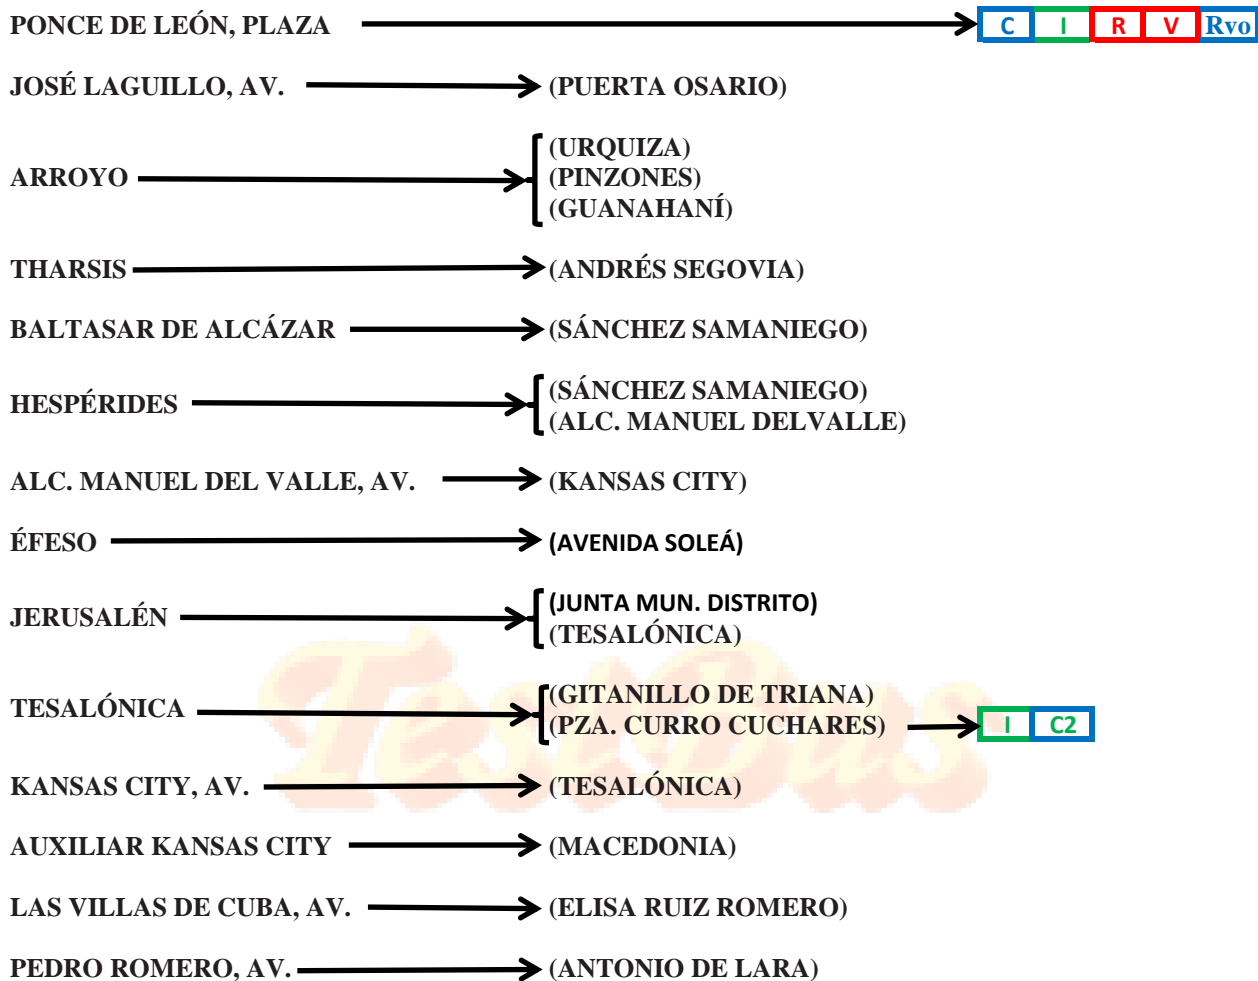

## LÍNEA 20: PONCE DE LEÓN - POLÍGONO DE SAN PABLO

### SENTIDO DE CAB-1 A CAB-2

## LÍNEA 20: PONCE DE LEÓN - POLIGONO DE SAN PABLO