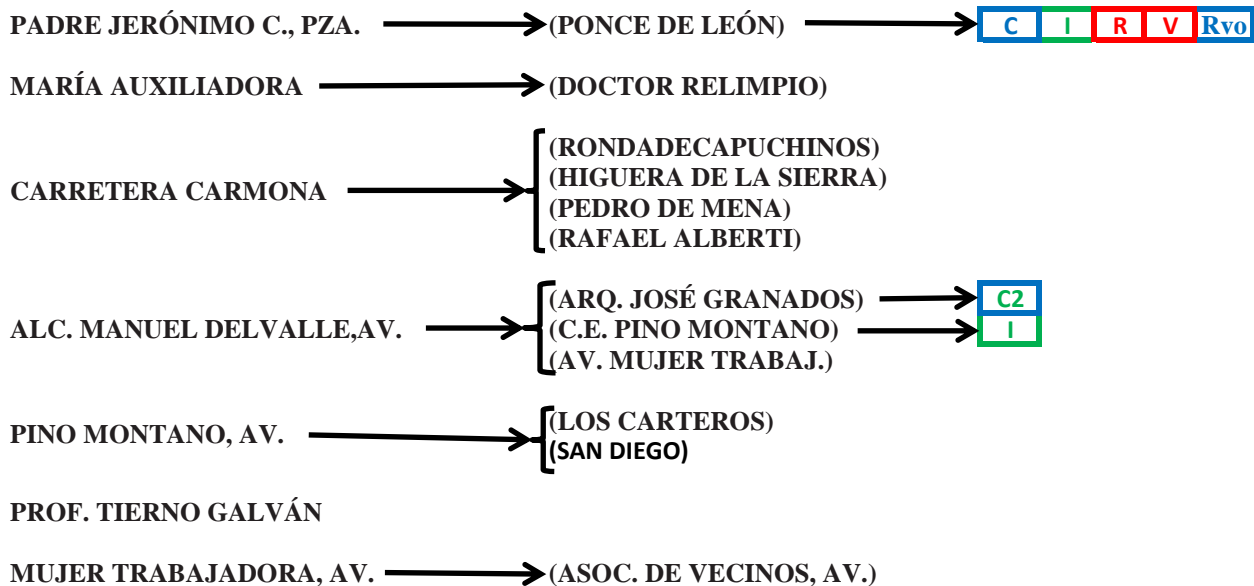

LÍNEA 15: PONCE DE LEÓN - SAN DIEGO

SENTIDO DE CAB-1 A CAB-2

LÍNEA 15: PONCE DE LEÓN - SAN DIEGO

SENTIDO DE CAB-2 A CAB-1