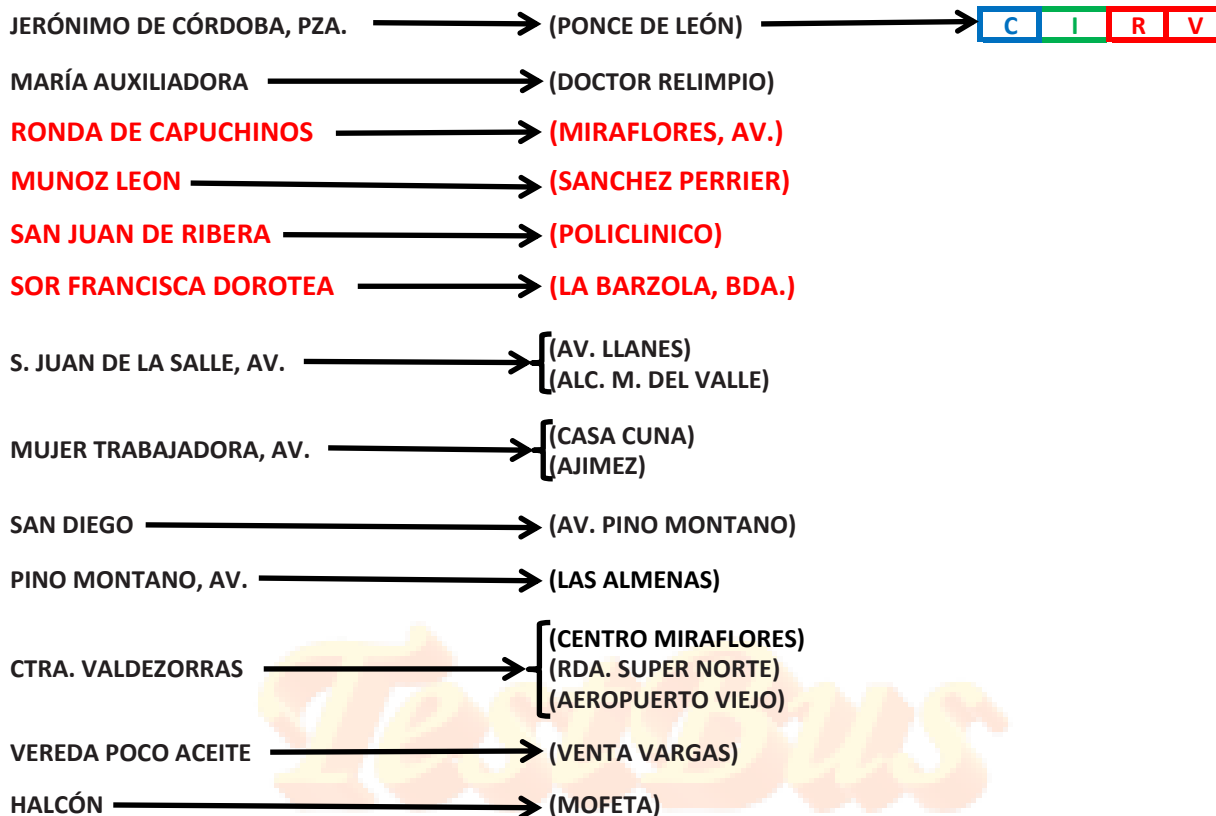

LÍNEA 16: VALDEZORRAS - RIALTO

SENTIDO DE CAB-1 A CAB-2

LÍNEA 16: VALDEZORRAS - RIALTO

SENTIDO DE CAB-2 A CAB-1