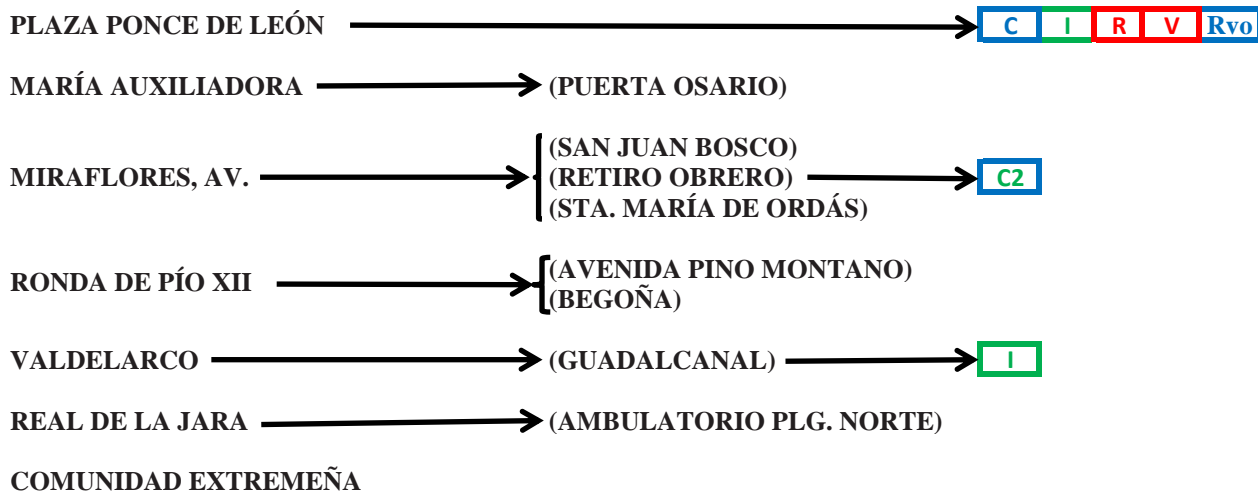

LÍNEA 11: PONCE DE LEÓN - LOS PRINCIPES

SENTIDO DE CAB-1 A CAB-2

LÍNEA 11: PONCE DE LEÓN - LOS PRINCIPES

SENTIDO DE CAB-2 A CAB-1