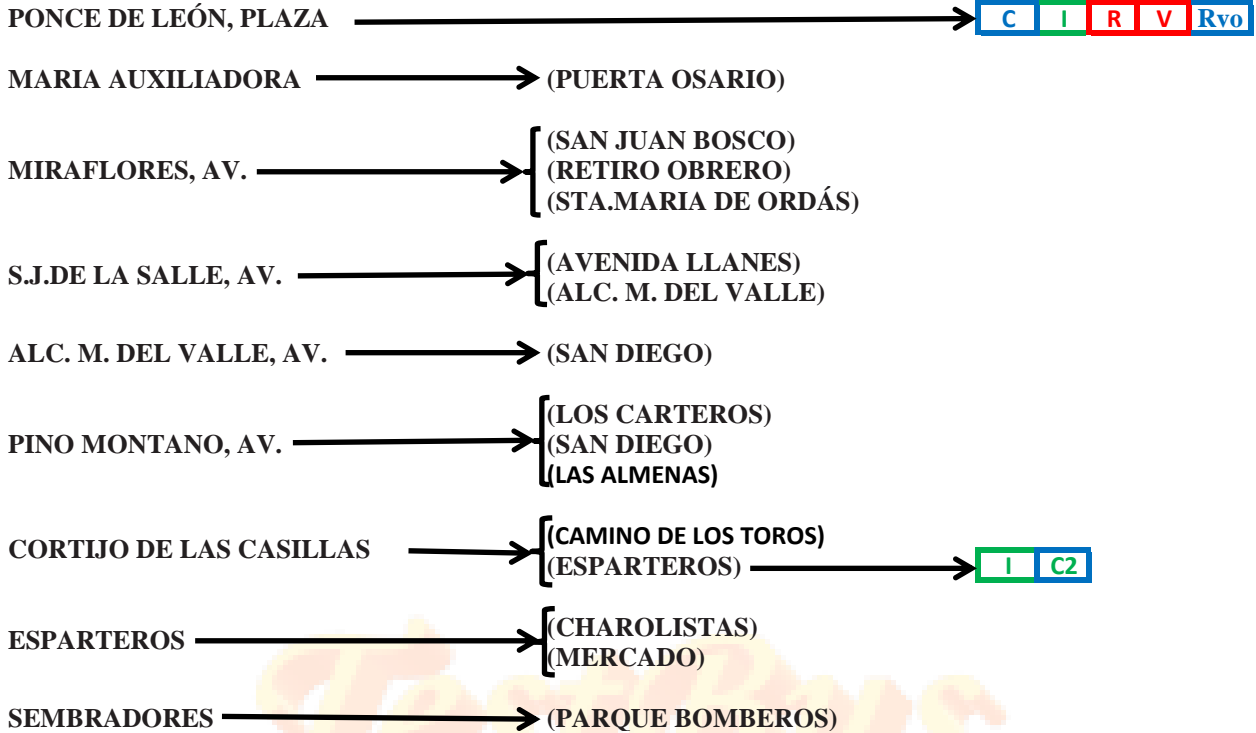

LÍNEA 12: PONCE DE LEÓN - PINO MONTANO

SENTIDO DE CAB-1 A CAB-2

LÍNEA 12: PONCE DE LEÓN - PINO MONTANO

SENTIDO DE CAB-2 A CAB-1