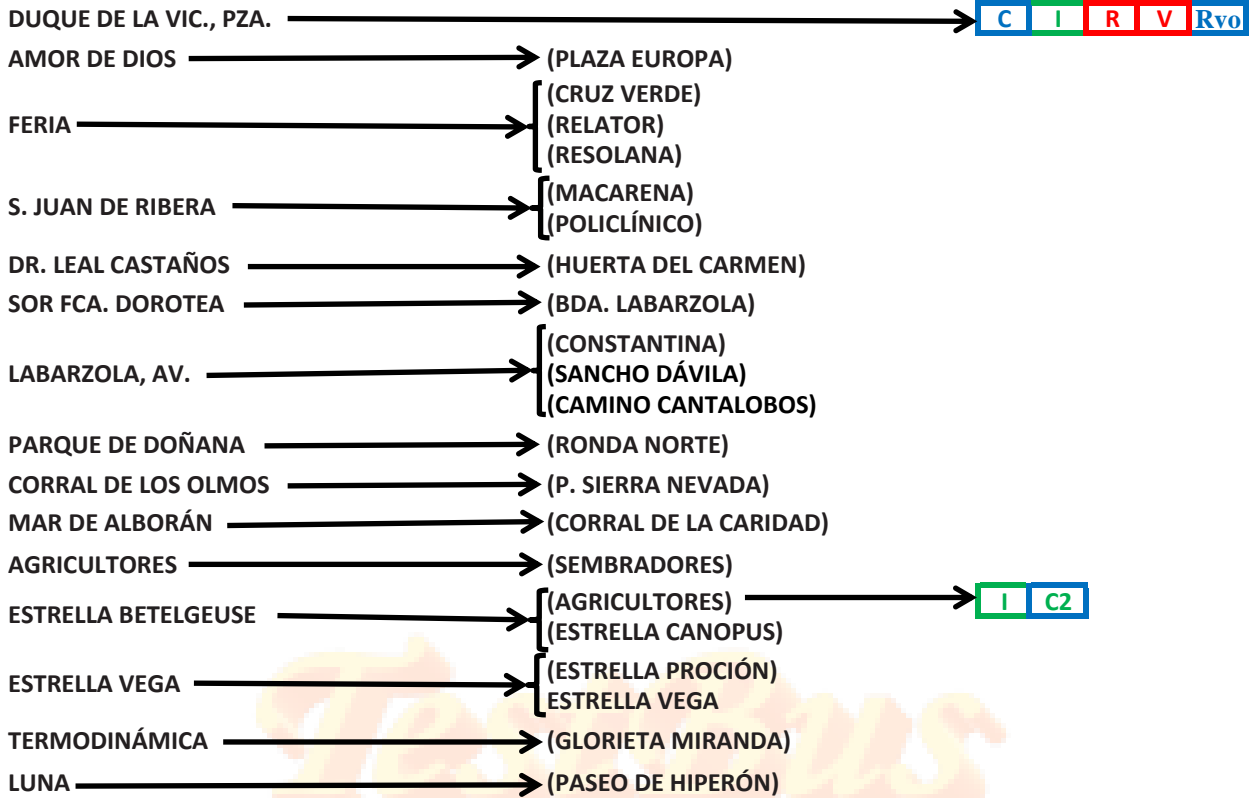

LÍNEA 13: PLAZA DUQUE - PINO MONTANO

SENTIDO DE CAB-1 A CAB-2

LÍNEA 13: PLAZA DUQUE - PINO MONTANO

SENTIDO DE CAB-2 A CAB-1