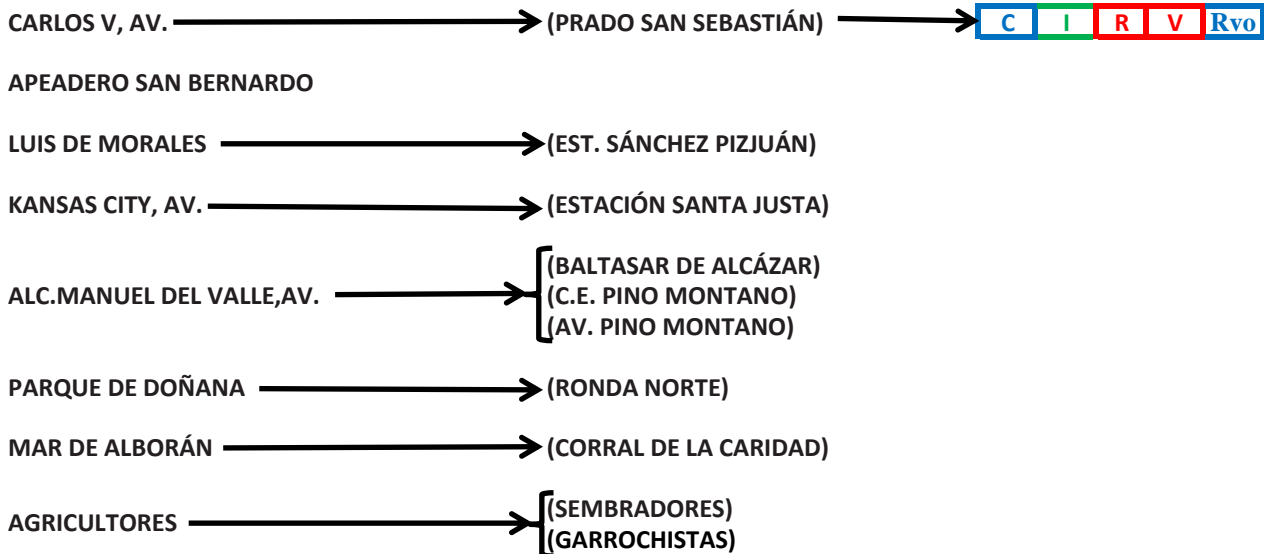

LÍNEA LN: PRADO SAN SEBASTIÁN - GARROCHISTAS

SENTIDO DE CAB-1 A CAB-2

LÍNEA LN: PRADO SAN SEBASTIÁN - GARROCHISTAS

SENTIDO DE CAB-2 A CAB-1