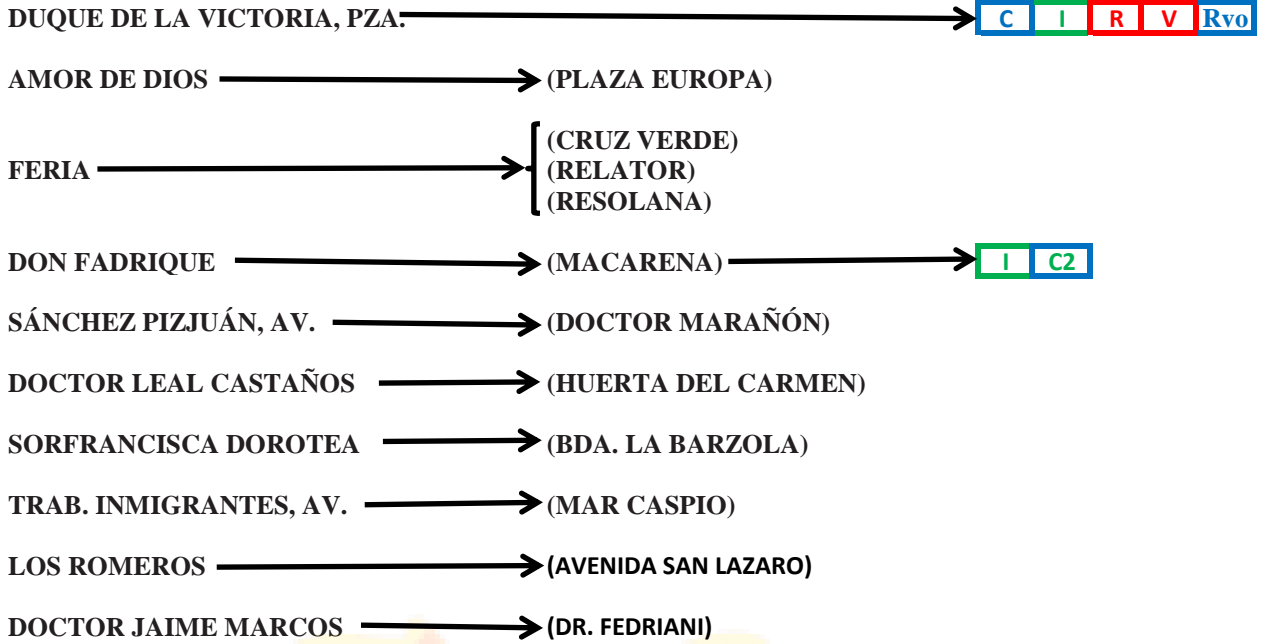

LÍNEA 14: PZA DUQUE - PLG NORTE - LAS GOLONDRINAS

SENTIDO DE CAB-1 A CAB-2

LÍNEA 14: PZA DUQUE - PLG NORTE - LAS GOLONDRINAS

SENTIDO DE CAB-2 A CAB-1