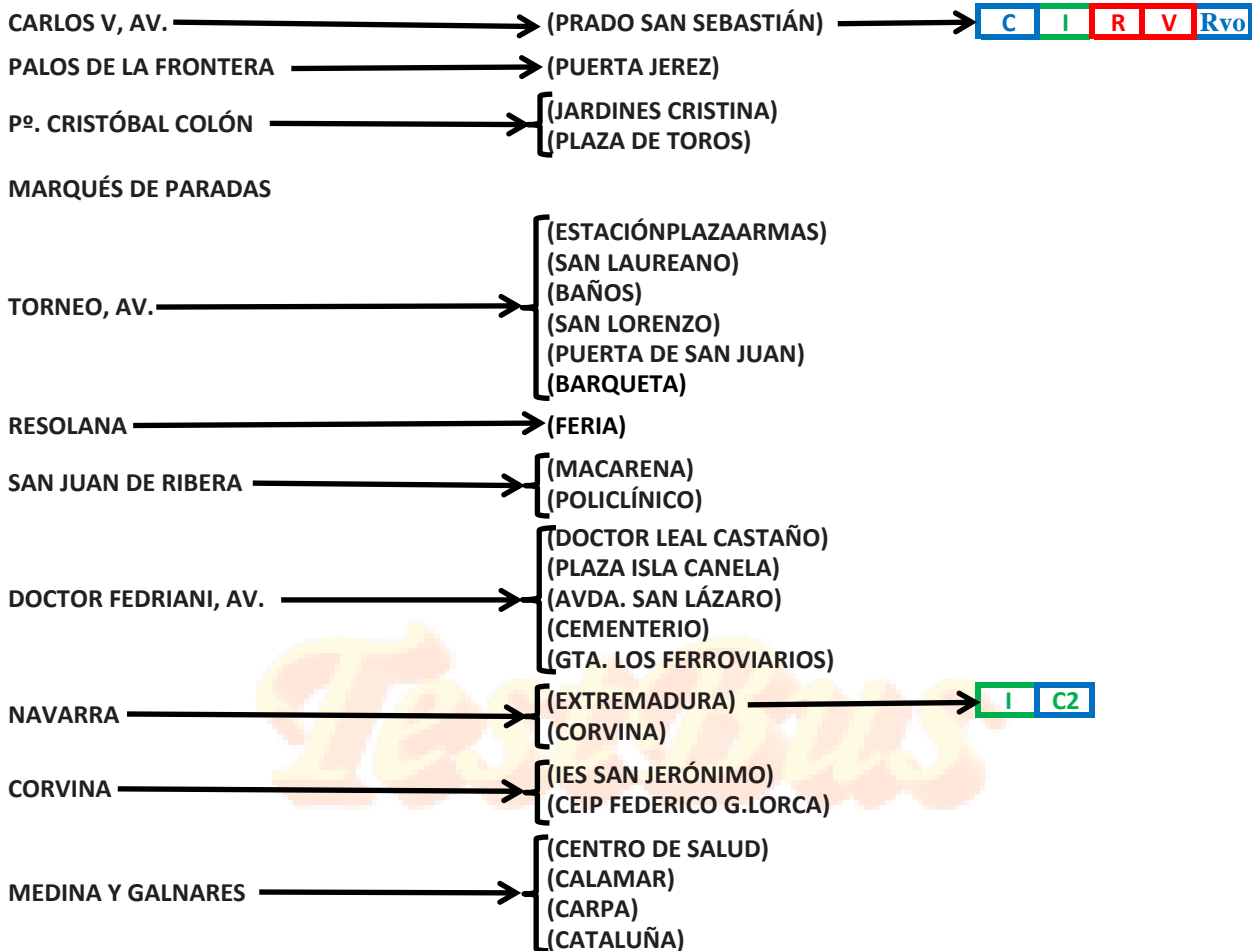

LÍNEA A2: PRADO S. SEBASTIÁN - TORNEO - SAN JERÓNIMO

SENTIDO DE CAB-1 A CAB-2

LÍNEA A2: PRADO S. SEBASTIAN - TORNEO - SAN JERONIMO

SENTIDO DE CAB-2 A CAB-1