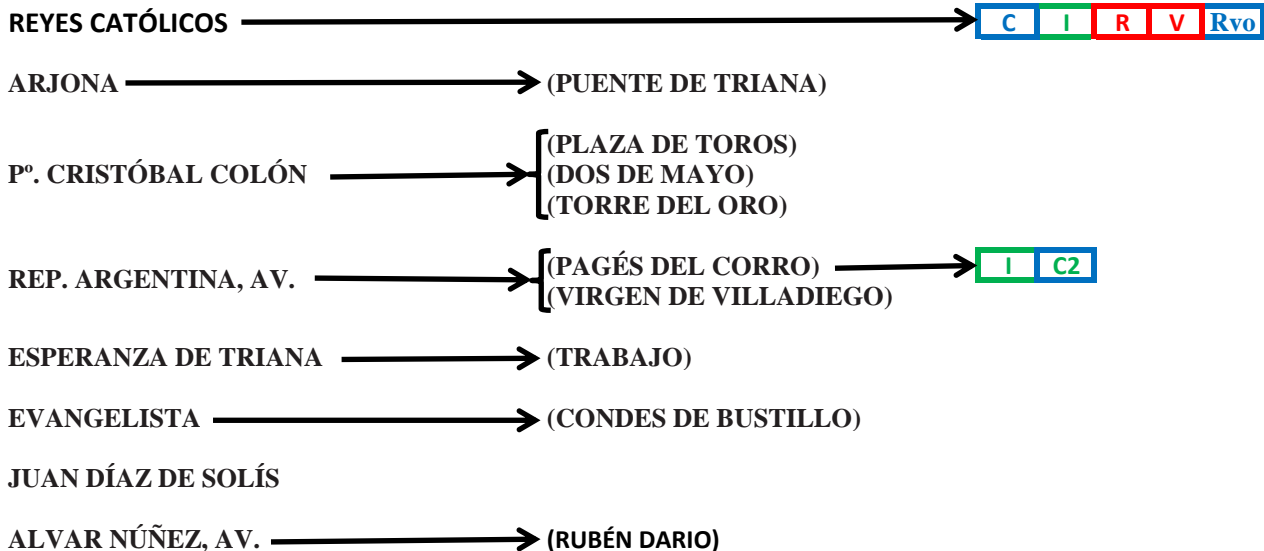

## LÍNEA 40: MARQUÉS DE PARADAS - EL TARDÓN - TRIANA

### SENTIDO DE CAB-1 A CAB-2

## LÍNEA 40: MARQUES DE PARADAS - EL TARDÓN - TRIANA

### SENTIDO DE CAB-2 A CAB-1