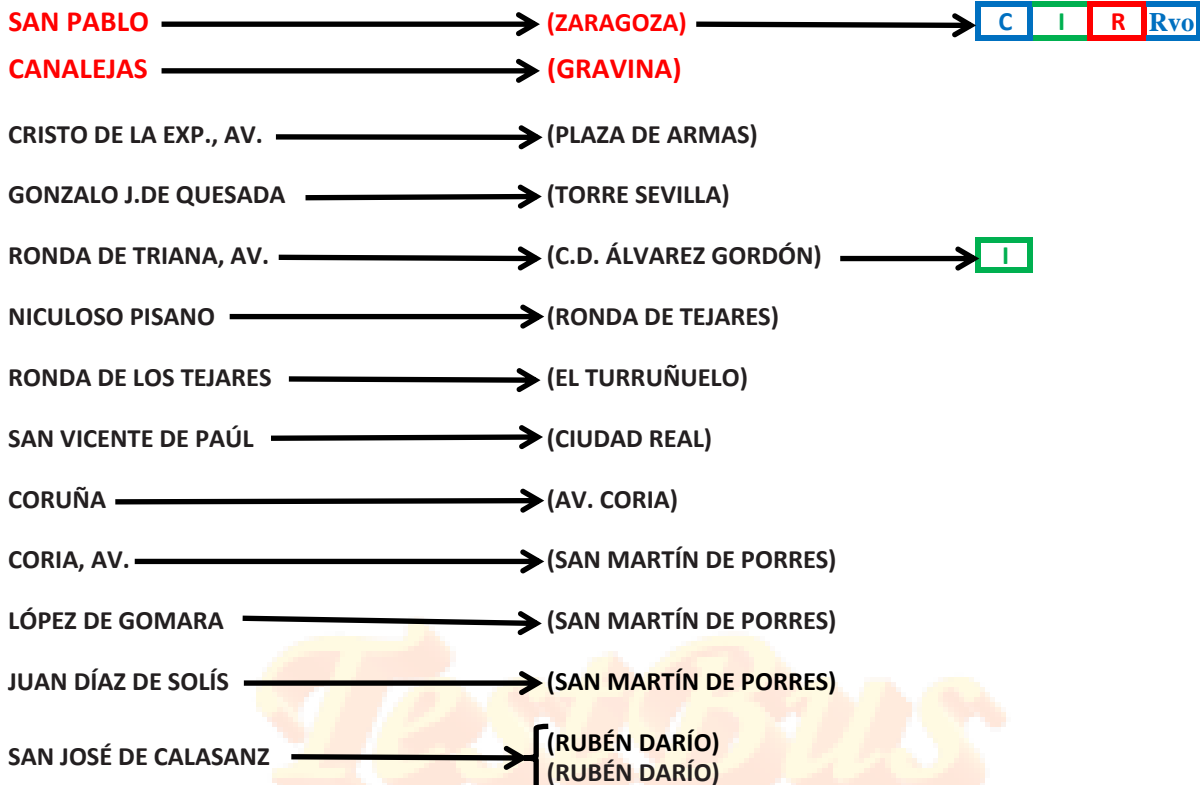

LÍNEA 43: M. DE PARADAS - TURRUÑUELO - EL TARDÓN - TRIANA

SENTIDO DE CAB-1 A CAB-2

LÍNEA 43: M. DE PARADAS - TURRUÑUELO - EL TARDÓN - TRIANA

SENTIDO DE CAB-2 A CAB-1